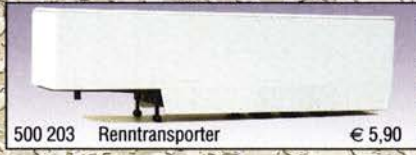

500 198 Koffer 81 (2 Stück) € 3,60