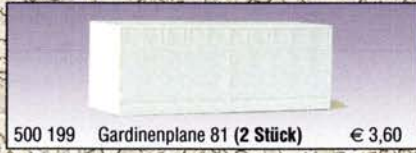

500 190 Solo Anhänger Getränkekofer € 4,60