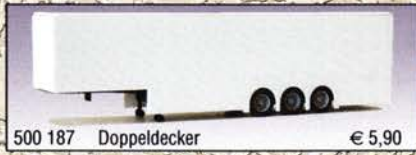

ALBEDO

ALBEDO-FORKEL GMBH

POSTFACH 1155 · D-91556 HEILSBRONN · TELEFON: +49 (0) 98 72/97 96-0 · TELEFAX: +49 (0) 98 72/97 96-10
E-MAIL: INFO@ALBEDO-MODELLE.DE · INTERNET: WWW.ALBEDO-MODELLE.DE